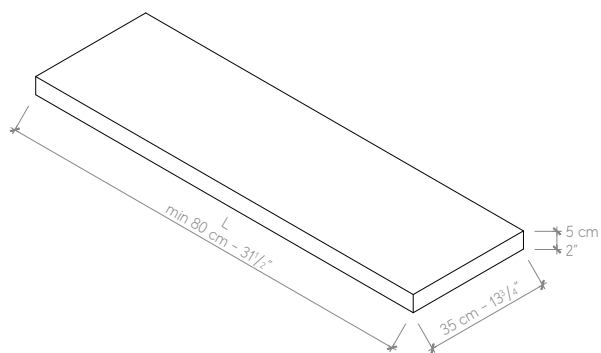

SHELF

Mensola

CE EN 14688

The dimensions of the tub refer to 12-mm thick porcelain tiling.

The characteristics specified, weight and dimensions included, may vary slightly with respect to the actual pieces, due to the intrinsic tolerance features of the ceramic tile material and its manufacturing process. The manufacturer reserves the right to make changes to the technical data sheets and operating features of articles at any time without warning.

Le dimensioni della vasca afferiscono a rivestimento in gres porcellanato di spessore 12mm.

Le caratteristiche riportate, inclusi pesi e misure, possono presentare leggere differenze rispetto ai pezzi reali, in considerazione delle caratteristiche di tolleranza intrinseche del materiale ceramico e del suo processo produttivo. L'azienda si riserva di cambiare schede tecniche e caratteristiche di funzionamento degli articoli in ogni momento e senza necessità di preavviso.

Height 2" / Altezza 5 cm

Depth 13 3/4" / Profondità 35 cm

STRUCTURE / Struttura

Reinforcement: continuous panel / Rinforzo: pannello continuo

Brackets: concealed / Staffe: a scomparsa

FINISHING / Finitura

Fine porcelain stoneware Atlas Concorde / Gres porcellanato Atlas Concorde